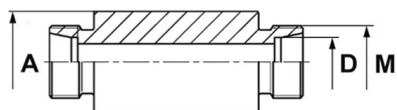

Złączka prosta grodziowa do przyspawania ESV, stal nierdzewna

Złączka DIN 2353 prosta grodziowa do przyspawania, typ ESV: gniazdo 24° DIN 2353 z gwintem zewnętrznym metrycznym oraz z przyłączem do przyspawania. Występuje jako: L (seria lekka), S (seria ciężka). Materiał: stal AISI 316Ti.