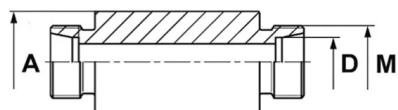

## Złączka prosta grodziowa do przyspawania ESV, stal nierdzewna

Złączka DIN 2353 prosta grodziowa do przyspawania, typ ESV: gniazdo 24° DIN 2353 z gwintem zewnętrznym metrycznym oraz z przyłączem do przyspawania. Występuje jako: L (seria lekka), S (seria ciężka). Materiał: stal AISI 316Ti.