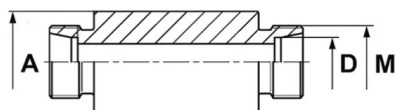

## Złączka prosta grodziowa do przyspawania ESV, stal nierdzewna

Złączka DIN 2353 prosta grodziowa do przyspawania, typ ESV: gniazdo 24° DIN 2353 z gwintem zewnętrznym metrycznym oraz z przyłączem do przyspawania. Występuje jako: L (seria lekka), S (seria ciężka). Materiał: stal AISI 316Ti.