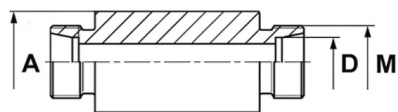

Złączka prosta grodziowa do przyspawania ESV, stal nierdzewna

Złączka DIN 2353 prosta grodziowa do przyspawania, typ ESV: gniazdo 24° DIN 2353 z gwintem zewnętrznym metrycznym oraz z przyłączem do przyspawania. Występuje jako: L (seria lekka), S (seria ciężka). Materiał: stal AISI 316Ti.