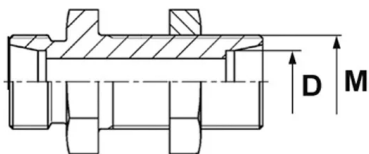

Złączka prosta grodziowa SV, stal nierdzewna

Złączka DIN 2353 prosta grodziowa, typ SV z przeciwnakrętką: gniazdo 24° DIN 2353 obustronnie z gwintem zewnętrznym metrycznym. Występuje jako: L (seria lekka), S (seria ciężka). Materiał: stal AISI 316.