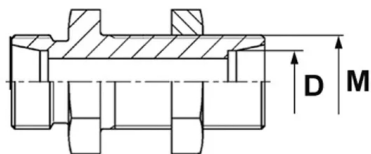

Złączka prosta grodziowa SV, stal nierdzewna

Złączka DIN 2353 prosta grodziowa, typ SV z przeciwnakrętką: gniazdo 24° DIN 2353 obustronnie z gwintem zewnętrznym metrycznym. Występuje jako: L (seria lekka), S (seria ciężka). Materiał: stal AISI 316.