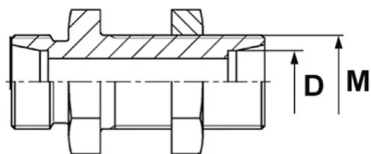

## Złączka prosta grodziowa SV, stal nierdzewna

Złączka DIN 2353 prosta grodziowa, typ SV z przeciwnakrętką: gniazdo 24° DIN 2353 obustronnie z gwintem zewnętrznym metrycznym. Występuje jako: L (seria lekka), S (seria ciężka). Materiał: stal AISI 316.