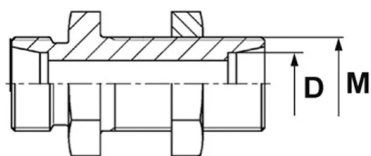

Złączka prosta grodziowa SV, stal nierdzewna

Złączka DIN 2353 prosta grodziowa, typ SV z przeciwnakrętką: gniazdo 24° DIN 2353 obustronnie z gwintem zewnętrznym metrycznym. Występuje jako: L (seria lekka), S (seria ciężka). Materiał: stal AISI 316.