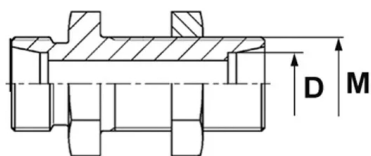

## Złączka prosta grodziowa SV, stal nierdzewna

Złączka DIN 2353 prosta grodziowa, typ SV z przeciwnakrętką: gniazdo 24° DIN 2353 obustronnie z gwintem zewnętrznym metrycznym. Występuje jako: L (seria lekka), S (seria ciężka). Materiał: stal AISI 316.