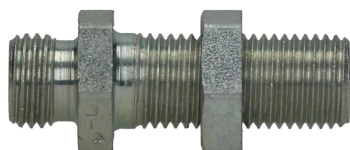

## Złączka prosta grodziowa SV, stal węglowa

Złączka DIN 2353 prosta grodziowa, typ SV z przeciwnąkrętką: gniazdo 24° DIN 2353 obustronnie z gwintem zewnętrznym metrycznym. Występuje jako: L (seria lekka), S (seria ciężka). Materiał: stal węglowa, ocynkowana.