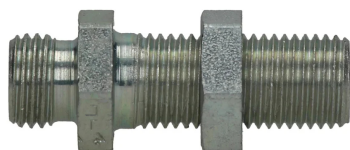

## Złączka prosta grodziowa SV, stal węglowa

Złączka DIN 2353 prosta grodziowa, typ SV z przeciwnakrętką: gniazdo 24° DIN 2353 obustronnie z gwintem zewnętrznym metrycznym. Występuje jako: L (seria lekka), S (seria ciężka). Materiał: stal węglowa, ocynkowana.