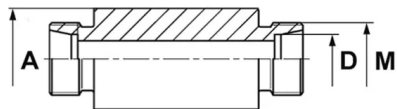

Złączka prosta grodziowa Walterscheid™ do wspawania ESV, stal węglowa

Złączka DIN 2353 Eaton Walterscheid™ prosta grodziowa do wspawania, typ ESV: gniazdo 24° DIN 2353 z gwintem zewnętrznym metrycznym oraz z przyłączem do przyspawania. Występuje jako: L (seria lekka), S (seria ciężka). Materiał: stal węglowa, z powłoką galwaniczną Guardian Seal™.