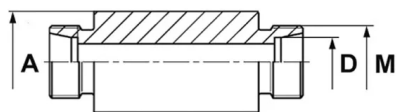

## Złączka prosta grodziowa Walterscheid™ do wspawania ESV, stal węglowa

Złączka DIN 2353 Eaton Walterscheid™ prosta grodziowa do wspawania, typ ESV: gniazdo 24° DIN 2353 z gwintem zewnętrznym metrycznym oraz z przyłączem do przyspawania. Występuje jako: L (seria lekka), S (seria ciężka). Materiał: stal węglowa, z powłoką galwaniczną Guardian Seal™.