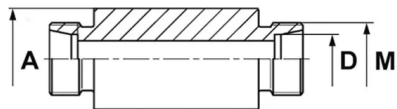

## Złączka prosta grodziowa Walterscheid™ do spawania ESV, stal węglowa

Złączka DIN 2353 Eaton Walterscheid™ prosta grodziowa do spawania, typ ESV: gniazdo 24° DIN 2353 z gwintem zewnętrznym metrycznym oraz z przyłączem do przyspawania. Występuje jako: L (seria lekka), S (seria ciężka). Materiał: stal węglowa, z powłoką galwaniczną Guardian Seal™.