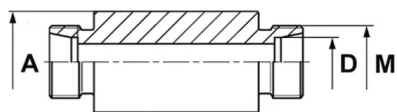

## Złączka prosta grodziowa Walterscheid™ do spawania ESV, stal węglowa

Złączka DIN 2353 Eaton Walterscheid™ prosta grodziowa do spawania, typ ESV: gniazdo 24° DIN 2353 z gwintem zewnętrznym metrycznym oraz z przyłączem do przyspawania. Występuje jako: L (seria lekka), S (seria ciężka). Materiał: stal węglowa, z powłoką galwaniczną Guardian Seal™.