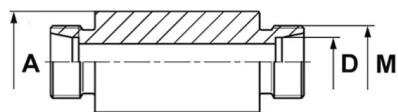

Złączka prosta grodziowa Walterscheid™ do wspawania ESV, stal węglowa

Złączka DIN 2353 Eaton Walterscheid™ prosta grodziowa do wspawania, typ ESV: gniazdo 24° DIN 2353 z gwintem zewnętrznym metrycznym oraz z przyłączem do przyspawania. Występuje jako: L (seria lekka), S (seria ciężka). Materiał: stal węglowa, z powłoką galwaniczną Guardian Seal™.