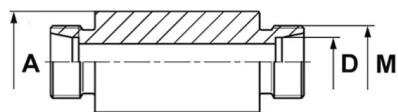

## Złączka prosta grodziowa Walterscheid™ do wspawania ESV, stal węglowa

Złączka DIN 2353 Eaton Walterscheid™ prosta grodziowa do wspawania, typ ESV: gniazdo 24° DIN 2353 z gwintem zewnętrznym metrycznym oraz z przyłączem do przyspawania. Występuje jako: L (seria lekka), S (seria ciężka). Materiał: stal węglowa, z powłoką galwaniczną Guardian Seal™.