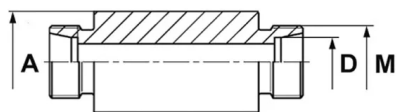

Złączka prosta grodziowa Walterscheid™ do wspawania ESV, stal węglowa

Złączka DIN 2353 Eaton Walterscheid™ prosta grodziowa do wspawania, typ ESV: gniazdo 24° DIN 2353 z gwintem zewnętrznym metrycznym oraz z przyłączem do przyspawania. Występuje jako: L (seria lekka), S (seria ciężka). Materiał: stal węglowa, z powłoką galwaniczną Guardian Seal™.