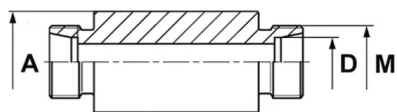

Złączka prosta grodziowa Walterscheid™ do spawania ESV, stal węglowa

Złączka DIN 2353 Eaton Walterscheid™ prosta grodziowa do spawania, typ ESV: gniazdo 24° DIN 2353 z gwintem zewnętrznym metrycznym oraz z przyłączem do przyspawania. Występuje jako: L (seria lekka), S (seria ciężka). Materiał: stal węglowa, z powłoką galwaniczną Guardian Seal™.