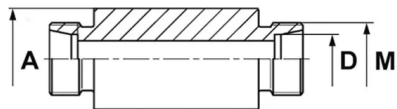

Złączka prosta grodziowa Walterscheid™ do spawania ESV, stal węglowa

Złączka DIN 2353 Eaton Walterscheid™ prosta grodziowa do spawania, typ ESV: gniazdo 24° DIN 2353 z gwintem zewnętrznym metrycznym oraz z przyłączem do przyspawania. Występuje jako: L (seria lekka), S (seria ciężka). Materiał: stal węglowa, z powłoką galwaniczną Guardian Seal™.