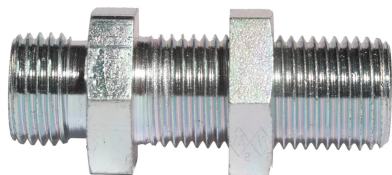

## Złączka prosta grodziowa Walterscheid™ SV, stal węglowa

Złączka DIN 2353 Eaton Walterscheid™ prosta grodziowa, typ SV z przeciwnakrętką: gniazdo 24° DIN 2353 obustronnie z gwintem zewnętrznym metrycznym. Występuje jako: L (seria lekka), S (seria ciężka). Materiał: stal węglowa, z powłoką galwaniczną Guardian Seal™.