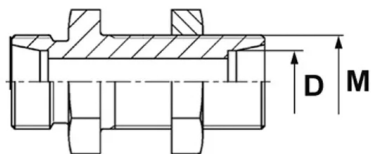

## Złączka prosta grodziowa Walterscheid™ SV, stal węglowa

Złączka DIN 2353 Eaton Walterscheid™ prosta grodziowa, typ SV z przeciwnakrętką: gniazdo 24° DIN 2353 obustronnie z gwintem zewnętrznym metrycznym. Występuje jako: L (seria lekka), S (seria ciężka). Materiał: stal węglowa, z powłoką galwaniczną Guardian Seal™.