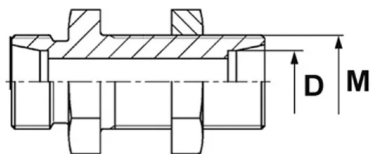

Złączka prosta grodziowa Walterscheid™ SV, stal węglowa

Złączka DIN 2353 Eaton Walterscheid™ prosta grodziowa, typ SV z przeciwnakrętką: gniazdo 24° DIN 2353 obustronnie z gwintem zewnętrznym metrycznym. Występuje jako: L (seria lekka), S (seria ciężka). Materiał: stal węglowa, z powłoką galwaniczną Guardian Seal™.