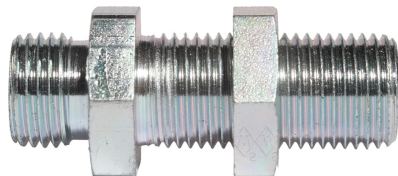

## Złączka prosta grodziowa z gwintem zewnętrznym, SV

Złączka grodziowa prosta, hydrauliczna typ SV, z gwintem zewnętrznym metrycznym, gniazdo 24° DIN 2353. Występuje jako: L (seria lekka), S (seria ciężka). Materiał do wyboru: stal węglowa cynkowana, stal węglowa cynkowana Zn-Ni, stal węglowa cynkowana Guardian Seal® lub stal nierdzewna AISI 316.