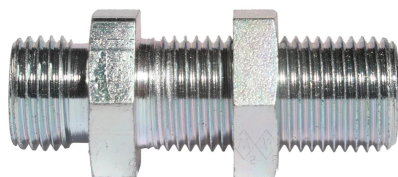

## Złączka prosta grodziowa z gwintem zewnętrznym, SV

Złączka grodziowa prosta, hydrauliczna typ SV, z gwintem zewnętrznym metrycznym, gniazdo 24° DIN 2353. Występuje jako: L (seria lekka), S (seria ciężka). Materiał do wyboru: stal węglowa cynkowana, stal węglowa cynkowana Zn-Ni, stal węglowa cynkowana Guardian Seal® lub stal nierdzewna AISI 316.