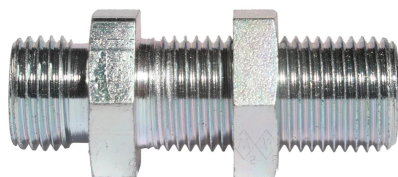

Złączka prosta grodziowa z gwintem zewnętrznym, SV

Złączka grodziowa prosta, hydrauliczna typ SV, z gwintem zewnętrznym metrycznym, gniazdo 24° DIN 2353. Występuje jako: L (seria lekka), S (seria ciężka). Materiał do wyboru: stal węglowa cynkowana, stal węglowa cynkowana Zn-Ni, stal węglowa cynkowana Guardian Seal® lub stal nierdzewna AISI 316.