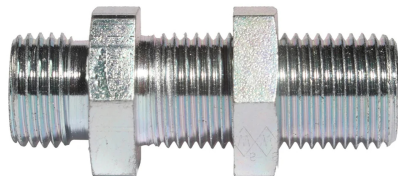

Złączka prosta grodziowa z gwintem zewnętrznym, SV

Złączka grodziowa prosta, hydrauliczna typ SV, z gwintem zewnętrznym metrycznym, gniazdo 24° DIN 2353. Występuje jako: L (seria lekka), S (seria ciężka). Materiał do wyboru: stal węglowa cynkowana, stal węglowa cynkowana Zn-Ni, stal węglowa cynkowana Guardian Seal® lub stal nierdzewna AISI 316.