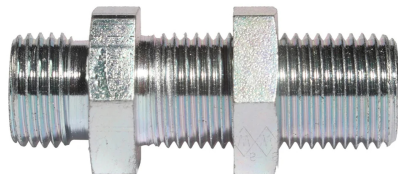

Złączka prosta grodziowa z gwintem zewnętrznym, SV

Złączka grodziowa prosta, hydrauliczna typ SV, z gwintem zewnętrznym metrycznym, gniazdo 24° DIN 2353. Występuje jako: L (seria lekka), S (seria ciężka). Materiał do wyboru: stal węglowa cynkowana, stal węglowa cynkowana Zn-Ni, stal węglowa cynkowana Guardian Seal® lub stal nierdzewna AISI 316.