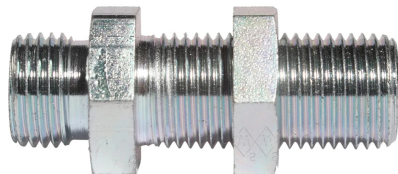

## Złączka prosta grodziowa z gwintem zewnętrznym, SV

Złączka grodziowa prosta, hydrauliczna typ SV, z gwintem zewnętrznym metrycznym, gniazdo 24° DIN 2353. Występuje jako: L (seria lekka), S (seria ciężka). Materiał do wyboru: stal węglowa cynkowana, stal węglowa cynkowana Zn-Ni, stal węglowa cynkowana Guardian Seal® lub stal nierdzewna AISI 316.