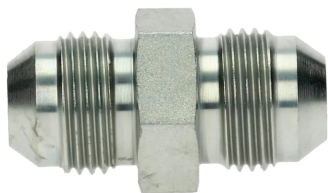

Złączka prosta JIC z GZ UNF ze stali węglowej, typ G

Złączka prosta JIC 37° z gwintem zewnętrznym UNF (uszczelnienie na stożku 37°).
Materiał: stal węglowa, ocynkowana.

Produkt	Dostępność	Wysyłka	Cena netto (brutto)
Złączka GZ JIC 7/16"-20 Indeks: HJ-G-07	W magazynie W oddziałach	Wysyłka w 24h	+1szt 7,30 zł(8,98 zł) +10szt 5,91 zł(7,27 zł)
Złączka GZ JIC 1/2"-20 Indeks: HJ-G-08	Na zamówienie	Po potwierdzeniu	+1szt 5,87 zł(7,22 zł) +10szt 4,75 zł(5,84 zł)
Złączka GZ JIC 9/16"-18 Indeks: HJ-G-09	W magazynie W oddziałach	Wysyłka w 24h	+1szt 6,89 zł(8,47 zł) +10szt 5,58 zł(6,86 zł)
Złączka GZ JIC 3/4"-16 Indeks: HJ-G-12	W magazynie W oddziałach	Wysyłka w 24h	+1szt 12,65 zł(15,56 zł) +10szt 10,24 zł(12,60 zł)
Złączka GZ JIC 7/8"-14 Indeks: HJ-G-14	W magazynie W oddziałach	Wysyłka w 24h	+1szt 15,78 zł(19,41 zł) +10szt 12,77 zł(15,71 zł)
Złączka GZ JIC 1.1/16"-12 Indeks: HJ-G-17	W magazynie	Wysyłka w 24h	+1szt 24,45 zł(30,07 zł) +10szt 19,79 zł(24,34 zł)
Złączka GZ JIC 1.5/16"-12 Indeks: HJ-G-21	W magazynie W oddziałach	Wysyłka w 24h	+1szt 34,10 zł(41,94 zł) +10szt 27,60 zł(33,95 zł)
Złączka GZ JIC 1.5/8"-12 Indeks: HJ-G-26	W magazynie W oddziałach	Wysyłka w 24h	+1szt 55,80 zł(68,63 zł) +10szt 45,17 zł(55,56 zł)
Złączka GZ JIC 1.7/8"-12 Indeks: HJ-G-30	Na zamówienie	Po potwierdzeniu	+1szt 115,67 zł(142,27 zł) +10szt 93,63 zł(115,16 zł)