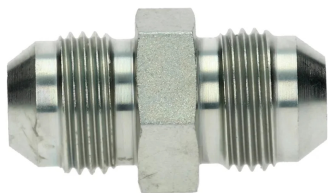

Złączka prosta JIC z GZ UNF ze stali węglowej, typ G

Złączka prosta JIC 37° z gwintem zewnętrznym UNF (uszczelnienie na stożku 37°).
 Materiał: stal węglowa, ocynkowana.

Produkt	Dostępność	Wysyłka	Cena netto (brutto)
Złączka GZ JIC 7/16"-20 Indeks: HJ-G-07	W magazynie W oddziałach	Wysyłka w 24h	+1szt 4,67 zł (5,74 zł) +10szt 3,78 zł (4,65 zł)
Złączka GZ JIC 1/2"-20 Indeks: HJ-G-08	W magazynie W oddziałach	Wysyłka w 24h	+1szt 5,11 zł (6,29 zł) +10szt 4,14 zł (5,09 zł)
Złączka GZ JIC 9/16"-18 Indeks: HJ-G-09	W magazynie W oddziałach	Wysyłka w 24h	+1szt 6,17 zł (7,59 zł) +10szt 4,99 zł (6,14 zł)
Złączka GZ JIC 3/4"-16 Indeks: HJ-G-12	W magazynie W oddziałach	Wysyłka w 24h	+1szt 10,84 zł (13,33 zł) +10szt 8,77 zł (10,79 zł)
Złączka GZ JIC 7/8"-14 Indeks: HJ-G-14	W magazynie W oddziałach	Wysyłka w 24h	+1szt 12,89 zł (15,85 zł) +10szt 10,44 zł (12,84 zł)
Złączka GZ JIC 1.1/16"-12 Indeks: HJ-G-17	W magazynie W oddziałach	Wysyłka w 24h	+1szt 19,63 zł (24,14 zł) +10szt 15,89 zł (19,54 zł)
Złączka GZ JIC 1.5/16"-12 Indeks: HJ-G-21	W magazynie W oddziałach	Wysyłka w 24h	+1szt 26,57 zł (32,68 zł) +10szt 21,51 zł (26,46 zł)
Złączka GZ JIC 1.5/8"-12 Indeks: HJ-G-26	W magazynie	Wysyłka w 24h	+1szt 44,46 zł (54,69 zł) +10szt 35,99 zł (44,27 zł)
Złączka GZ JIC 1.7/8"-12 Indeks: HJ-G-30	Na zamówienie	Po potwierdzeniu	+1szt 82,12 zł (101,01 zł) +10szt 66,47 zł (81,76 zł)