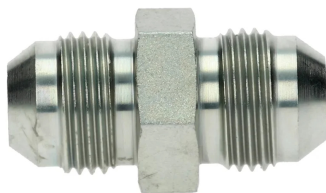

## Złączka prosta JIC z GZ UNF ze stali węglowej, typ G

Złączka prosta JIC 37° z gwintem zewnętrznym UNF (uszczelnienie na stożku 37°).  
Materiał: stal węglowa, ocynkowana.

Produkt	Dostępność	Wysyłka	Cena netto (brutto)
<b>Złączka GZ JIC 7/16"-20</b> Indeks: HJ-G-07	W magazynie W oddziałach	Wysyłka w 24h	+1szt 7,30 zł(8,98 zł) +10szt 5,91 zł(7,27 zł)
<b>Złączka GZ JIC 1/2"-20</b> Indeks: HJ-G-08	Na zamówienie	Po potwierdzeniu	+1szt 5,87 zł(7,22 zł) +10szt 4,75 zł(5,84 zł)
<b>Złączka GZ JIC 9/16"-18</b> Indeks: HJ-G-09	W magazynie W oddziałach	Wysyłka w 24h	+1szt 6,89 zł(8,47 zł) +10szt 5,58 zł(6,86 zł)
<b>Złączka GZ JIC 3/4"-16</b> Indeks: HJ-G-12	W magazynie W oddziałach	Wysyłka w 24h	+1szt 12,65 zł(15,56 zł) +10szt 10,24 zł(12,60 zł)
<b>Złączka GZ JIC 7/8"-14</b> Indeks: HJ-G-14	W magazynie W oddziałach	Wysyłka w 24h	+1szt 15,78 zł(19,41 zł) +10szt 12,77 zł(15,71 zł)
<b>Złączka GZ JIC 1.1/16"-12</b> Indeks: HJ-G-17	W magazynie	Wysyłka w 24h	+1szt 24,45 zł(30,07 zł) +10szt 19,79 zł(24,34 zł)
<b>Złączka GZ JIC 1.5/16"-12</b> Indeks: HJ-G-21	W magazynie W oddziałach	Wysyłka w 24h	+1szt 34,10 zł(41,94 zł) +10szt 27,60 zł(33,95 zł)
<b>Złączka GZ JIC 1.5/8"-12</b> Indeks: HJ-G-26	W magazynie W oddziałach	Wysyłka w 24h	+1szt 55,80 zł(68,63 zł) +10szt 45,17 zł(55,56 zł)
<b>Złączka GZ JIC 1.7/8"-12</b> Indeks: HJ-G-30	Na zamówienie	Po potwierdzeniu	+1szt 115,67 zł(142,27 zł) +10szt 93,63 zł(115,16 zł)