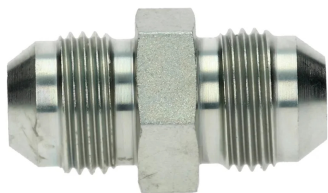

## Złączka prosta JIC z GZ UNF ze stali węglowej, typ G

Złączka prosta JIC 37° z gwintem zewnętrznym UNF (uszczelnienie na stożku 37°).  
 Materiał: stal węglowa, ocynkowana.

Produkt	Dostępność	Wysyłka	Cena netto (brutto)
<b>Złączka GZ JIC 7/16"-20</b> Indeks: HJ-G-07	W magazynie W oddziałach	Wysyłka w 24h	+1szt 7,30 zł(8,98 zł) +10szt 5,91 zł(7,27 zł)
<b>Złączka GZ JIC 1/2"-20</b> Indeks: HJ-G-08	Na zamówienie	Po potwierdzeniu	+1szt 5,87 zł(7,22 zł) +10szt 4,75 zł(5,84 zł)
<b>Złączka GZ JIC 9/16"-18</b> Indeks: HJ-G-09	W magazynie W oddziałach	Wysyłka w 24h	+1szt 6,89 zł(8,47 zł) +10szt 5,58 zł(6,86 zł)
<b>Złączka GZ JIC 3/4"-16</b> Indeks: HJ-G-12	W magazynie W oddziałach	Wysyłka w 24h	+1szt 12,65 zł(15,56 zł) +10szt 10,24 zł(12,60 zł)
<b>Złączka GZ JIC 7/8"-14</b> Indeks: HJ-G-14	W magazynie W oddziałach	Wysyłka w 24h	+1szt 15,78 zł(19,41 zł) +10szt 12,77 zł(15,71 zł)
<b>Złączka GZ JIC 1.1/16"-12</b> Indeks: HJ-G-17	W magazynie	Wysyłka w 24h	+1szt 24,45 zł(30,07 zł) +10szt 19,79 zł(24,34 zł)
<b>Złączka GZ JIC 1.5/16"-12</b> Indeks: HJ-G-21	W magazynie W oddziałach	Wysyłka w 24h	+1szt 34,10 zł(41,94 zł) +10szt 27,60 zł(33,95 zł)
<b>Złączka GZ JIC 1.5/8"-12</b> Indeks: HJ-G-26	W magazynie W oddziałach	Wysyłka w 24h	+1szt 55,80 zł(68,63 zł) +10szt 45,17 zł(55,56 zł)
<b>Złączka GZ JIC 1.7/8"-12</b> Indeks: HJ-G-30	Na zamówienie	Po potwierdzeniu	+1szt 115,67 zł(142,27 zł) +10szt 93,63 zł(115,16 zł)