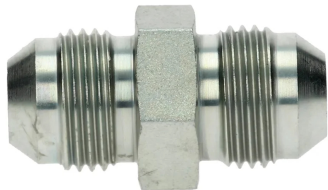

Złączka prosta JIC z GZ UNF ze stali węglowej, typ G

Złączka prosta JIC 37° z gwintem zewnętrznym UNF (uszczelnienie na stożku 37°).
 Materiał: stal węglowa, ocynkowana.

| Produkt | Dostępność | Wysyłka | Cena netto (brutto) |
|---|-----------------------------|------------------|---|
| Złączka GZ JIC 7/16"-20 Indeks: HJ-G-07 | W magazynie W oddziałach | Wysyłka w 24h | +1szt 4,67 zł (5,74 zł) +10szt 3,78 zł (4,65 zł) |
| Złączka GZ JIC 1/2"-20 Indeks: HJ-G-08 | W magazynie W oddziałach | Wysyłka w 24h | +1szt 5,11 zł (6,29 zł) +10szt 4,14 zł (5,09 zł) |
| Złączka GZ JIC 9/16"-18 Indeks: HJ-G-09 | W magazynie W oddziałach | Wysyłka w 24h | +1szt 6,17 zł (7,59 zł) +10szt 4,99 zł (6,14 zł) |
| Złączka GZ JIC 3/4"-16 Indeks: HJ-G-12 | W magazynie W oddziałach | Wysyłka w 24h | +1szt 10,84 zł (13,33 zł) +10szt 8,77 zł (10,79 zł) |
| Złączka GZ JIC 7/8"-14 Indeks: HJ-G-14 | W magazynie W oddziałach | Wysyłka w 24h | +1szt 12,89 zł (15,85 zł) +10szt 10,44 zł (12,84 zł) |
| Złączka GZ JIC 1.1/16"-12 Indeks: HJ-G-17 | W magazynie W oddziałach | Wysyłka w 24h | +1szt 19,63 zł (24,14 zł) +5szt 15,89 zł (19,54 zł) |
| Złączka GZ JIC 1.5/16"-12 Indeks: HJ-G-21 | W magazynie W oddziałach | Wysyłka w 24h | +1szt 26,57 zł (32,68 zł) +5szt 21,51 zł (26,46 zł) |
| Złączka GZ JIC 1.5/8"-12 Indeks: HJ-G-26 | W magazynie | Wysyłka w 24h | +1szt 44,46 zł (54,69 zł) +5szt 35,99 zł (44,27 zł) |
| Złączka GZ JIC 1.7/8"-12 Indeks: HJ-G-30 | Na zamówienie | Po potwierdzeniu | +1szt 82,12 zł (101,01 zł) +5szt 66,47 zł (81,76 zł) |