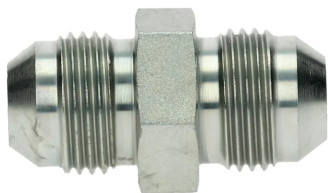

Złączka prosta JIC z GZ UNF ze stali węglowej, typ G

Złączka prosta JIC 37° z gwintem zewnętrznym UNF (uszczelnienie na stożku 37°).
Materiał: stal węglowa, ocynkowana.

Produkt	Dostępność	Wysyłka	Cena netto (brutto)
Złączka GZ JIC 7/16"-20 Indeks: HJ-G-07	W magazynie W oddziałach	Wysyłka w 24h	+1szt 7,30 zł(8,98 zł) +10szt 5,91 zł(7,27 zł)
Złączka GZ JIC 1/2"-20 Indeks: HJ-G-08	W magazynie	Wysyłka w 24h	+1szt 5,87 zł(7,22 zł) +10szt 4,75 zł(5,84 zł)
Złączka GZ JIC 9/16"-18 Indeks: HJ-G-09	W magazynie W oddziałach	Wysyłka w 24h	+1szt 6,89 zł(8,47 zł) +10szt 5,58 zł(6,86 zł)
Złączka GZ JIC 3/4"-16 Indeks: HJ-G-12	W magazynie W oddziałach	Wysyłka w 24h	+1szt 12,65 zł(15,56 zł) +10szt 10,24 zł(12,60 zł)
Złączka GZ JIC 7/8"-14 Indeks: HJ-G-14	W magazynie W oddziałach	Wysyłka w 24h	+1szt 15,78 zł(19,41 zł) +10szt 12,77 zł(15,71 zł)
Złączka GZ JIC 1.1/16"-12 Indeks: HJ-G-17	W magazynie	Wysyłka w 24h	+1szt 24,45 zł(30,07 zł) +10szt 19,79 zł(24,34 zł)
Złączka GZ JIC 1.5/16"-12 Indeks: HJ-G-21	W magazynie W oddziałach	Wysyłka w 24h	+1szt 34,10 zł(41,94 zł) +10szt 27,60 zł(33,95 zł)
Złączka GZ JIC 1.5/8"-12 Indeks: HJ-G-26	W magazynie W oddziałach	Wysyłka w 24h	+1szt 55,80 zł(68,63 zł) +10szt 45,17 zł(55,56 zł)
Złączka GZ JIC 1.7/8"-12 Indeks: HJ-G-30	Na zamówienie	Po potwierdzeniu	+1szt 115,67 zł(142,27 zł) +10szt 93,63 zł(115,16 zł)