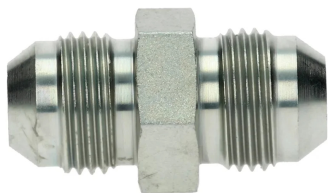

Złączka prosta JIC z GZ UNF ze stali węglowej, typ G

Złączka prosta JIC 37° z gwintem zewnętrznym UNF (uszczelnienie na stożku 37°).
 Materiał: stal węglowa, ocynkowana.

Produkt	Dostępność	Wysyłka	Cena netto (brutto)
Złączka GZ JIC 7/16"-20 Indeks: HJ-G-07	W magazynie W oddziałach	Wysyłka w 24h	+1szt 7,30 zł(8,98 zł) +10szt 5,91 zł(7,27 zł)
Złączka GZ JIC 1/2"-20 Indeks: HJ-G-08	Na zamówienie	Po potwierdzeniu	+1szt 5,87 zł(7,22 zł) +10szt 4,75 zł(5,84 zł)
Złączka GZ JIC 9/16"-18 Indeks: HJ-G-09	W magazynie W oddziałach	Wysyłka w 24h	+1szt 6,89 zł(8,47 zł) +10szt 5,58 zł(6,86 zł)
Złączka GZ JIC 3/4"-16 Indeks: HJ-G-12	W magazynie W oddziałach	Wysyłka w 24h	+1szt 12,65 zł(15,56 zł) +10szt 10,24 zł(12,60 zł)
Złączka GZ JIC 7/8"-14 Indeks: HJ-G-14	W magazynie W oddziałach	Wysyłka w 24h	+1szt 15,78 zł(19,41 zł) +10szt 12,77 zł(15,71 zł)
Złączka GZ JIC 1.1/16"-12 Indeks: HJ-G-17	W magazynie	Wysyłka w 24h	+1szt 24,45 zł(30,07 zł) +10szt 19,79 zł(24,34 zł)
Złączka GZ JIC 1.5/16"-12 Indeks: HJ-G-21	W magazynie W oddziałach	Wysyłka w 24h	+1szt 34,10 zł(41,94 zł) +10szt 27,60 zł(33,95 zł)
Złączka GZ JIC 1.5/8"-12 Indeks: HJ-G-26	W magazynie W oddziałach	Wysyłka w 24h	+1szt 55,80 zł(68,63 zł) +10szt 45,17 zł(55,56 zł)
Złączka GZ JIC 1.7/8"-12 Indeks: HJ-G-30	Na zamówienie	Po potwierdzeniu	+1szt 115,67 zł(142,27 zł) +10szt 93,63 zł(115,16 zł)