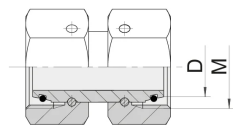

## Złączka prosta nastawialna SNV, stal nierdzewna

Złączka DIN 2353 prosta nastawialna, typ SNV: gniazdo 24° DIN 2353 obustronnie z o-ringiem z gwintem wewnętrznym metrycznym. Występuje jako: L (seria lekka), S (seria ciężka). Materiał: stal AISI 316.