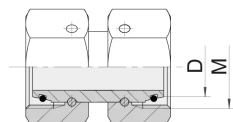

Złączka prosta nastawialna SNV, stal nierdzewna

Złączka DIN 2353 prosta nastawialna, typ SNV: gniazdo 24° DIN 2353 obustronnie z o-ringiem z gwintem wewnętrznym metrycznym. Występuje jako: L (seria lekka), S (seria ciężka). Materiał: stal AISI 316.