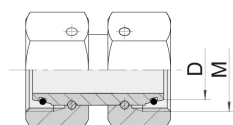

Złączka prosta nastawialna SNV, stal nierdzewna

Złączka DIN 2353 prosta nastawialna, typ SNV: gniazdo 24° DIN 2353 obustronnie z o-ringiem z gwintem wewnętrznym metrycznym. Występuje jako: L (seria lekka), S (seria ciężka). Materiał: stal AISI 316.