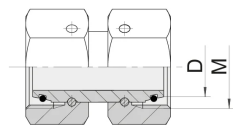

Złączka prosta nastawialna SNV, stal nierdzewna

Złączka DIN 2353 prosta nastawialna, typ SNV: gniazdo 24° DIN 2353 obustronnie z o-ringiem z gwintem wewnętrznym metrycznym. Występuje jako: L (seria lekka), S (seria ciężka). Materiał: stal AISI 316.