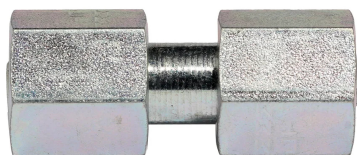

## Złączka prosta nastawialna SNV, stal węglowa

Złączka DIN 2353 prosta nastawialna, typ SNV: gniazdo 24° DIN 2353 obustronnie z o-ringiem z gwintem wewnętrznym metrycznym. Występuje jako: L (seria lekka), S (seria ciężka). Materiał: stal węglowa, ocynkowana.