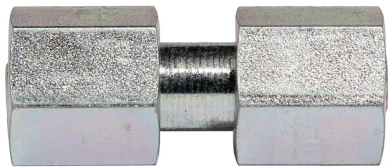

## Złączka prosta nastawialna, symetryczna z gwintem wewnętrznym, SNV

Złączka prosta nastawialna, symetryczna, hydrauliczna, typ SNV z gwintem metrycznym wewnętrznym, gniazdo 24° DIN 2353 (uszczelnienie o-ring). Występuje jako: L (seria lekka), S (seria ciężka). Materiał do wyboru: stal węglowa cynkowana / uszczelnienie NBR, stal węglowa cynkowana Zn-Ni / uszczelnienie viton, stal węglowa cynkowana Guardian Seal® / uszczelnienie NBR lub stal nierdzewna AISI 316 / uszczelnienie viton.