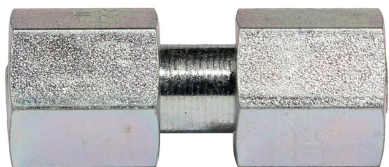

Złączka prosta nastawialna, symetryczna z gwintem wewnętrznym, SNV

Złączka prosta nastawialna, symetryczna, hydrauliczna, typ SNV z gwintem metrycznym wewnętrznym, gniazdo 24° DIN 2353 (uszczelnienie o-ring). Występuje jako: L (seria lekka), S (seria ciężka). Materiał do wyboru: stal węglowa cynkowana / uszczelnienie NBR, stal węglowa cynkowana Zn-Ni / uszczelnienie viton, stal węglowa cynkowana Guardian Seal® / uszczelnienie NBR lub stal nierdzewna AISI 316 / uszczelnienie viton.