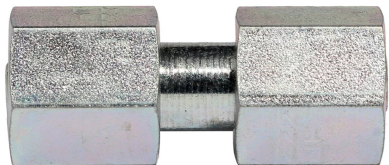

## Złączka prosta nastawialna, symetryczna z gwintem wewnętrznym, SNV

Złączka prosta nastawialna, symetryczna, hydrauliczna, typ SNV z gwintem metrycznym wewnętrznym, gniazdo 24° DIN 2353 (uszczelnienie o-ring). Występuje jako: L (seria lekka), S (seria ciężka). Materiał do wyboru: stal węglowa cynkowana / uszczelnienie NBR, stal węglowa cynkowana Zn-Ni / uszczelnienie viton, stal węglowa cynkowana Guardian Seal® / uszczelnienie NBR lub stal nierdzewna AISI 316 / uszczelnienie viton.