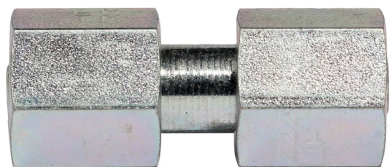

## Złączka prosta nastawialna, symetryczna z gwintem wewnętrznym, SNV

Złączka prosta nastawialna, symetryczna, hydrauliczna, typ SNV z gwintem metrycznym wewnętrznym, gniazdo 24° DIN 2353 (uszczelnienie o-ring). Występuje jako: L (seria lekka), S (seria ciężka). Materiał do wyboru: stal węglowa cynkowana / uszczelnienie NBR, stal węglowa cynkowana Zn-Ni / uszczelnienie viton, stal węglowa cynkowana Guardian Seal® / uszczelnienie NBR lub stal nierdzewna AISI 316 / uszczelnienie viton.