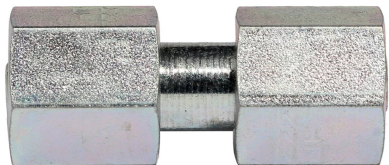

Złączka prosta nastawialna, symetryczna z gwintem wewnętrznym, SNV

Złączka prosta nastawialna, symetryczna, hydrauliczna, typ SNV z gwintem metrycznym wewnętrznym, gniazdo 24° DIN 2353 (uszczelnienie o-ring). Występuje jako: L (seria lekka), S (seria ciężka). Materiał do wyboru: stal węglowa cynkowana / uszczelnienie NBR, stal węglowa cynkowana Zn-Ni / uszczelnienie viton, stal węglowa cynkowana Guardian Seal® / uszczelnienie NBR lub stal nierdzewna AISI 316 / uszczelnienie viton.