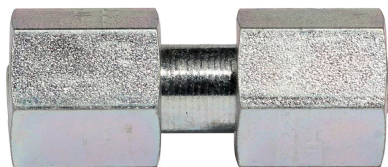

## Złączka prosta nastawialna, symetryczna z gwintem wewnętrznym, SNV

Złączka prosta nastawialna, symetryczna, hydrauliczna, typ SNV z gwintem metrycznym wewnętrznym, gniazdo 24° DIN 2353 (uszczelnienie o-ring). Występuje jako: L (seria lekka), S (seria ciężka). Materiał do wyboru: stal węglowa cynkowana / uszczelnienie NBR, stal węglowa cynkowana Zn-Ni / uszczelnienie viton, stal węglowa cynkowana Guardian Seal® / uszczelnienie NBR lub stal nierdzewna AISI 316 / uszczelnienie viton.