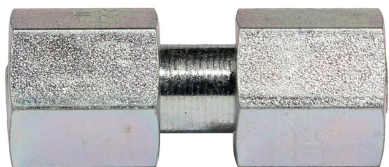

## Złączka prosta nastawialna, symetryczna z gwintem wewnętrznym, SNV

Złączka prosta nastawialna, symetryczna, hydrauliczna, typ SNV z gwintem metrycznym wewnętrznym, gniazdo 24° DIN 2353 (uszczelnienie o-ring). Występuje jako: L (seria lekka), S (seria ciężka). Materiał do wyboru: stal węglowa cynkowana / uszczelnienie NBR, stal węglowa cynkowana Zn-Ni / uszczelnienie viton, stal węglowa cynkowana Guardian Seal® / uszczelnienie NBR lub stal nierdzewna AISI 316 / uszczelnienie viton.