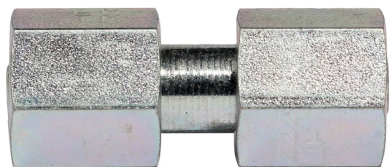

Złączka prosta nastawialna, symetryczna z gwintem wewnętrznym, SNV

Złączka prosta nastawialna, symetryczna, hydrauliczna, typ SNV z gwintem metrycznym wewnętrznym, gniazdo 24° DIN 2353 (uszczelnienie o-ring). Występuje jako: L (seria lekka), S (seria ciężka). Materiał do wyboru: stal węglowa cynkowana / uszczelnienie NBR, stal węglowa cynkowana Zn-Ni / uszczelnienie viton, stal węglowa cynkowana Guardian Seal® / uszczelnienie NBR lub stal nierdzewna AISI 316 / uszczelnienie viton.