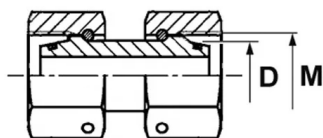

Złączka prosta nastawna Walterscheid™ SNV, stal węglowa

Złączka DIN 2353 Eaton Walterscheid™ prosta nastawna, typ SNV: gniazdo 24° DIN 2353 obustronnie z o-ringiem z gwintem wewnętrznym metrycznym. Występuje jako: L (seria lekka), S (seria ciężka). Materiał: stal węglowa, z powłoką galwaniczną Guardian Seal™.