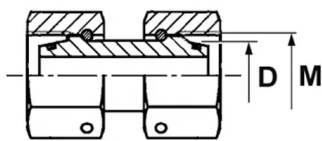

Złączka prosta nastawna Walterscheid™ SNV, stal węglowa

Złączka DIN 2353 Eaton Walterscheid™ prosta nastawna, typ SNV: gniazdo 24° DIN 2353 obustronnie z o-ringiem z gwintem wewnętrznym metrycznym. Występuje jako: L (seria lekka), S (seria ciężka). Materiał: stal węglowa, z powłoką galwaniczną Guardian Seal™.